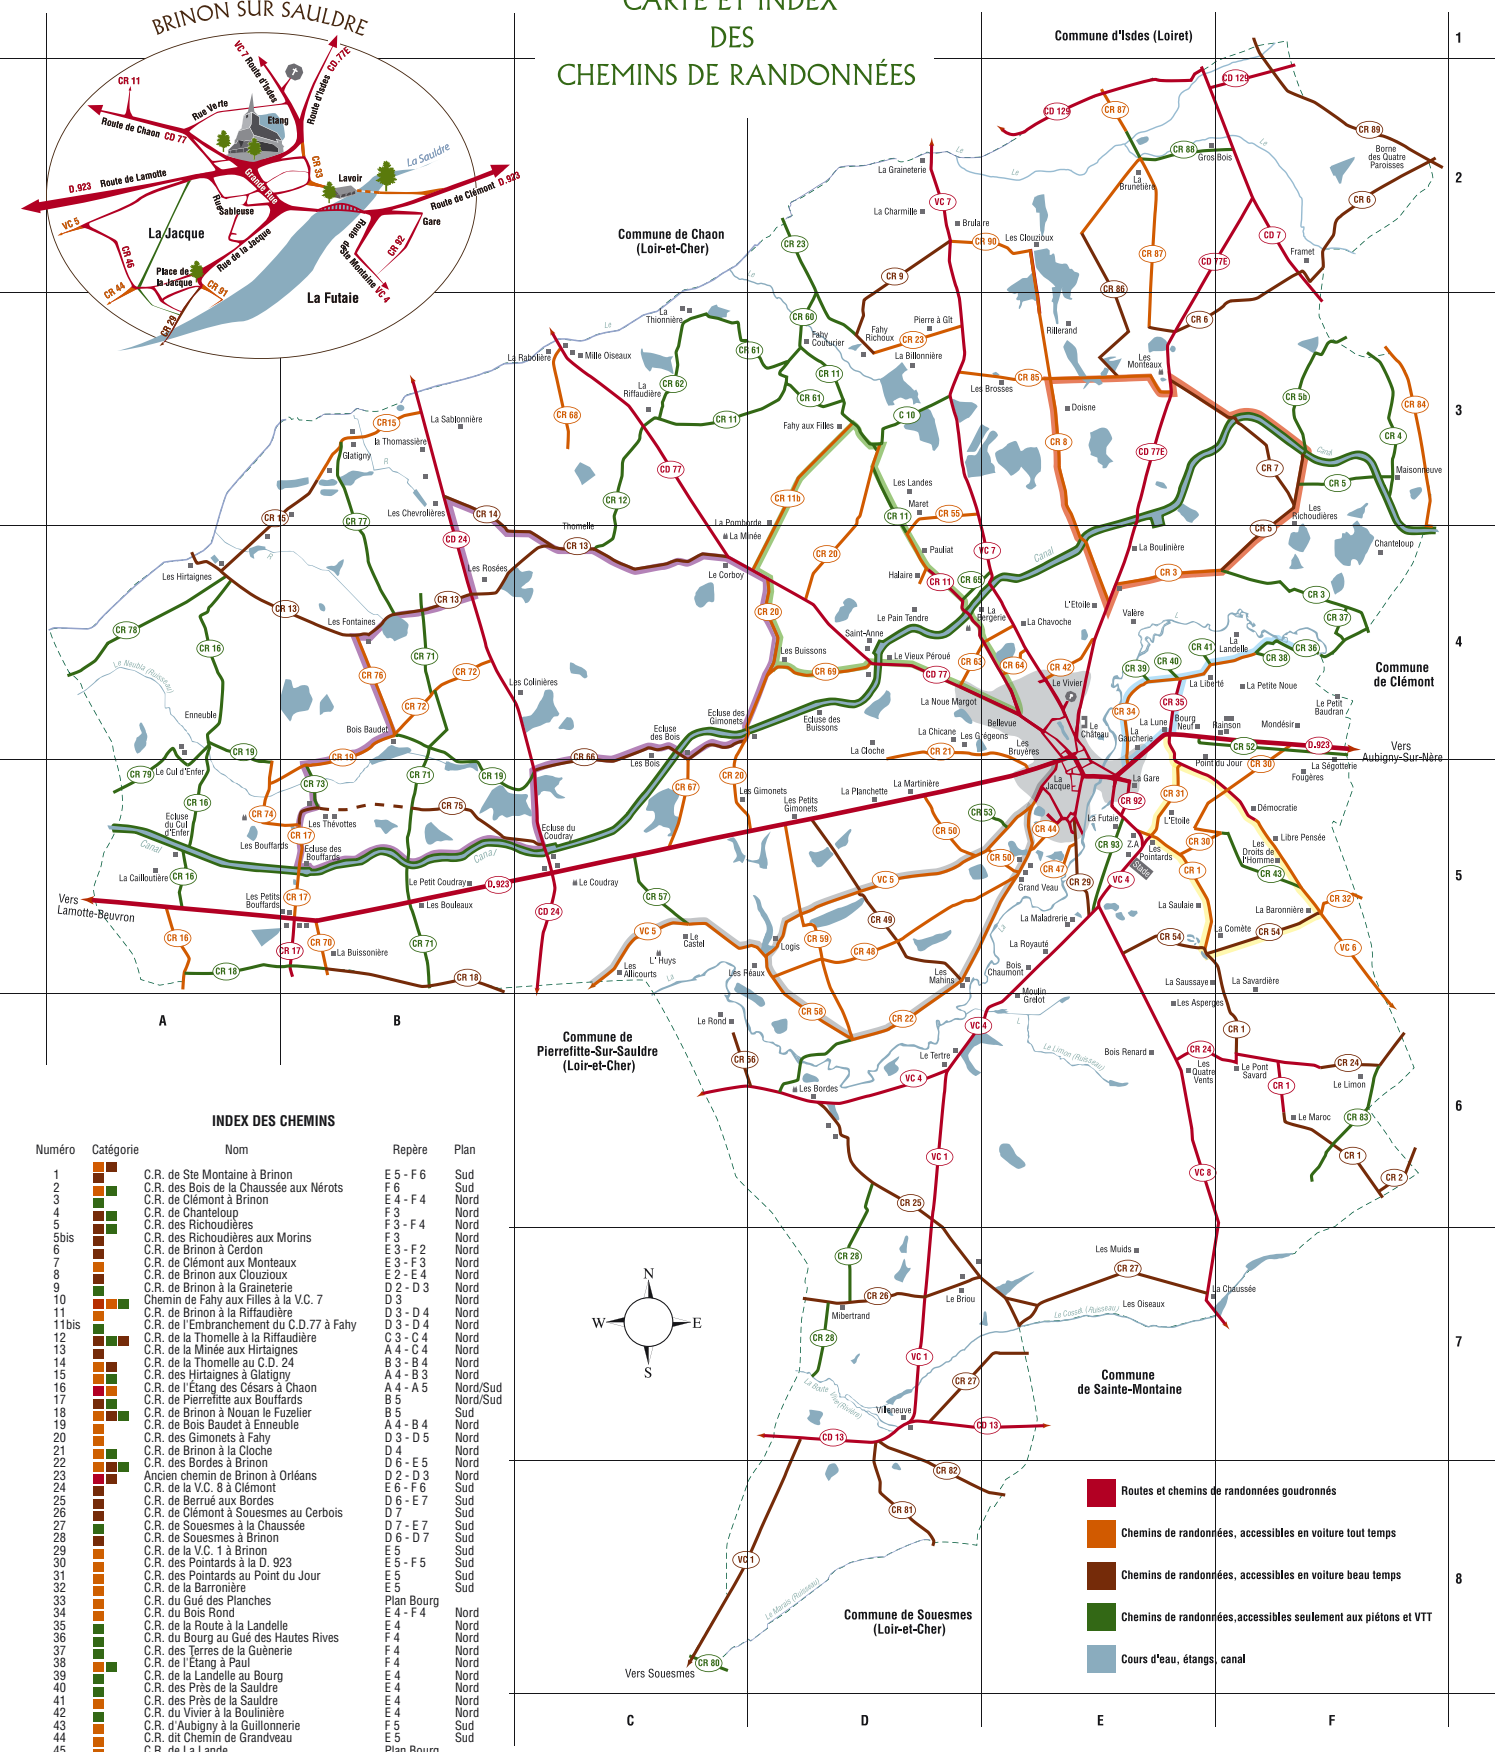

CARTE ET INDEX DES CHEMINS DE RANDONNÉES

INDEX DES CHEMINS

Número	Catégorie	Nom	Repère	Plan
1		C.R. de Ste Montaine à Brinon	E 5 - F 6	Sud
2		C.R. de Bois de la Chaussée aux Nérots	F 6	Sud
3		C.R. de Clémont à Brinon	E 4 - F 4	Nord
4		C.R. de Chanteloup	F 3	Nord
5		C.R. des Richouidières	F 3 - F 4	Nord
5bis		C.R. des Richouidières aux Morins	F 3	Nord
6		C.R. de Brinon à Cerdon	E 3 - F 2	Nord
7		C.R. de Clémont aux Monteaux	E 3 - F 3	Nord
8		C.R. de Brinon aux Clouzioux	E 2 - E 4	Nord
9		C.R. de Brinon à la Grainetière	D 2 - D 3	Nord
10		Chemin de Fahy aux Filles à la V.C. 7	D 3	Nord
11		C.R. de Brinon à la Riffaudière	D 3 - D 4	Nord
11bis		C.R. de l'Embranchement du C.D. 77 à Fahy	D 3 - D 4	Nord
12		C.R. de la Thomelle à la Riffaudière	C 3 - C 4	Nord
13		C.R. de la Minée aux Hirtaignes	A 4 - C 4	Nord
14		C.R. de la Thomelle au C.D. 24	B 3 - B 4	Nord
15		C.R. des Hirtaignes à Glatigny	A 4 - B 3	Nord
16		C.R. de l'Étang des Césars à Chaon	A 4 - A 5	Nord/Sud
17		C.R. de Pierrefitte aux Bouffards	B 5	Nord/Sud
18		C.R. de Brinon à Nouan le Fuzelier	B 5	Sud
19		C.R. de Bois Baudet à Enneuble	A 4 - B 4	Nord
20		C.R. des Gimonets à Fahy	D 3 - D 5	Nord
21		C.R. de Brinon à la Cloche	D 4	Nord
22		C.R. des Bordes à Brinon	D 6 - E 5	Nord
23		Ancien chemin de Brinon à Orléans	D 2 - D 3	Nord
24		C.R. de la V.C. 8 à Clémont	E 6 - F 6	Sud
25		C.R. de Berru aux Bordes	D 6 - E 7	Sud
26		C.R. de Clémont à Souesmes au Cerbois	D 7	Sud
27		C.R. de Souesmes à la Chaussée	D 7 - E 7	Sud
28		C.R. de Souesmes à Brinon	D 6 - D 7	Sud
29		C.R. de la V.C. 1 à Brinon	E 5	Sud
30		C.R. des Pointards à la D. 923	E 5 - F 5	Sud
31		C.R. des Pointards au Point du Jour	E 2	Sud
32		C.R. de la Baronnière	E 3	Sud
33		C.R. du Gué des Planches	Plan Bourg	Sud
34		C.R. du Bois Rond	E 4 - F 4	Nord
35		C.R. de la Route à la Landelle	E 4	Nord
36		C.R. du Bourg au Gué des Hautes Rives	F 4	Nord
37		C.R. des Terres de la Guénierie	F 4	Nord
38		C.R. de l'Étang à Paul	F 4	Nord
39		C.R. de la Landelle au Bourg	E 4	Nord
40		C.R. des Prés de la Saudrière	E 4	Nord
41		C.R. des Prés de la Saudrière	E 4	Nord
42		C.R. du Vivier à la Boulinière	E 4	Nord
43		C.R. d'Aubigny à la Guillonnerie	F 5	Sud
44		C.R. dit Chemin de Grandveau	E 5	Sud
45		C.R. de la Lande	Plan Bourg	Sud
46		C.R. dit Rue de la Chardonnière	Plan Bourg	Sud
47		C.R. de la Station	E 5	Sud
48		C.R. des Réaux à Grandvaux	D 5	Sud
49		C.R. des Mahins aux Buissons	D 5	Sud
50		C.R. de Grandveau à Lamotte	D 5 - E 5	Sud
51		C.R. du Pain Tendre	F 4	Nord
52		C.R. des Amis des Chemins de Sologne	D 4	Nord
53		C.R. de la Terre des Envornis	E 5	Sud
54		C.R. de la Malandrie à la Baronnière	D 3	Nord
55		C.R. de Maret à la V.C. 7	D 3	Nord
56		C.R. du Cerbois au Rond	C 6	Sud
57		C.R. de la Taille aux Dames	C 5	Sud
58		C.R. des Clémendrières	D 5 - D 6	Sud
59		C.R. des Tiers aux Gimonets	D 5 - D 6	Sud
60		C.R. de Fahy Couturier à Moulin Frou	D 3	Nord
61		C.R. de Fahy aux filles à la Thionnière	C 3 - D 3	Nord
62		C.R. de la Riffaudière à la Thionnière	D 3	Nord
63		C.R. de la Noue Margot à la V.C. 7	D 4 - E 4	Nord
64		C.R. de l'Étang	D 4	Nord
65		C.R. du Deuxième embranchement du C.R. 11	D 4	Nord
66		C.R. de Bois Baudet à Brinon	C 4	Nord